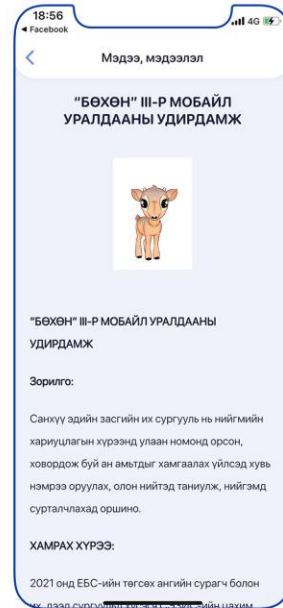

## АЛХАМ. 1 Аппликейшн татах

UFE

APP STORE, PLAY STORE -луу  
ороод хайх цонхонд UFE гэж бичихэд АПП гарч ирнэ

## АЛХАМ. 2 Аппликейшнд нэвтрэх

АПП НЬ 3 БҮЛГЭЭР  
НЭВТРЭН ОРОХ БА

Жишээ:

Та СЭЗИС - ийн аппликейшнаар  
“БӨХӨН” мобайл уралдаанд оролцох бол  
ИРЭЭДҮЙН ОЮУТАН”- аар нэвтэрнэ.

Ирээдүйн оюутан

## АЛХАМ.3 “БӨХӨН” мобайл уралдаан оролцох

1. Мэдээний хэсгээс “Уралдааны удирдамжтай” заавал танилцана.

2. Баруун дээд буланд байрлах тохиргоогоор бүртгэлээ үнэн зөв, гүйцэд оруулах

Энд даргах