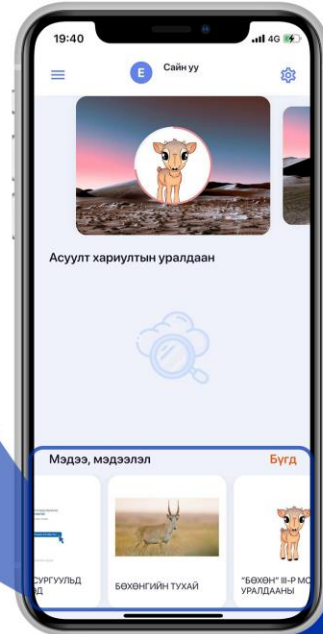

## АЛХАМ. 1 Аппликейшн татах

UFE

APP STORE, PLAY STORE -луу  
ороод хайх цонхонд UFE гэж бичихэд АПП гарч ирнэ

## АЛХАМ. 2 Аппликейшнд нэвтрэх

АПП НЬ 3 БҮЛГЭЭР  
НЭВТРЭН ОРОХ БА

Жишээ:

Та СЭЗИС - ийн аппликейшнаар  
“БӨХӨН” мобайл уралдаанд оролцох бол  
ИРЭЭДҮЙН ОЮУТАН”- аар нэвтэрнэ.

Ирээдүйн оюутан

## АЛХАМ.3 “БӨХӨН” мобайл уралдаан оролцох

1. Мэдээний хэсгээс “Уралдааны удирдамжтай” заавал танилцана.

2. Баруун дээд буланд байрлах тохиргоогоор бүртгэлээ үнэн зөв, гүйцэд оруулах

Энд даргах

## АЛХАМ.4 “БӨХӨН” мобайл уралдааны асуултанд хариулах

Та “Мэдээ, мэдээлэл” хэсэгт байрлах сонирхолтой мэдээллүүдийг уншсаны дараагаар асуулт хариултын уралдаанд оролцоно.