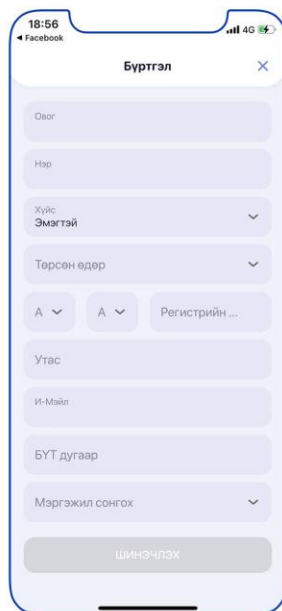

## АЛХАМ. 1 Аппликейшн татах

UFE

APP STORE, PLAY STORE -луу  
ороод хайх цонхонд UFE гэж бичихэд АПП гарч ирнэ

## АЛХАМ. 2 Аппликейшнд нэвтрэх

АПП НЬ 3 БҮЛГЭЭР  
НЭВТРЭН ОРОХ БА

Жишээ:

Та СЭЗИС - ийн аппликейшнаар  
“БӨХӨН” мобайл уралдаанд оролцох бол  
ИРЭЭДҮЙН ОЮУТАН”- аар нэвтэрнэ.

Ирээдүйн оюутан

## АЛХАМ.3 “БӨХӨН” мобайл уралдаан оролцох

1. Мэдээний хэсгээс “Уралдааны удирдамжтай” заавал танилцана.

2. Баруун дээд буланд байрлах тохиргоогоор бүртгэлээ үнэн зөв, гүйцэд оруулах

Энд даргах

## АЛХАМ.4 “БӨХӨН” мобайл уралдааны асуултанд хариулах

Та “Мэдээ, мэдээлэл” хэсэгт байрлах сонирхолтой мэдээллүүдийг уншсаны дараагаар асуулт хариултын уралдаанд оролцоно.